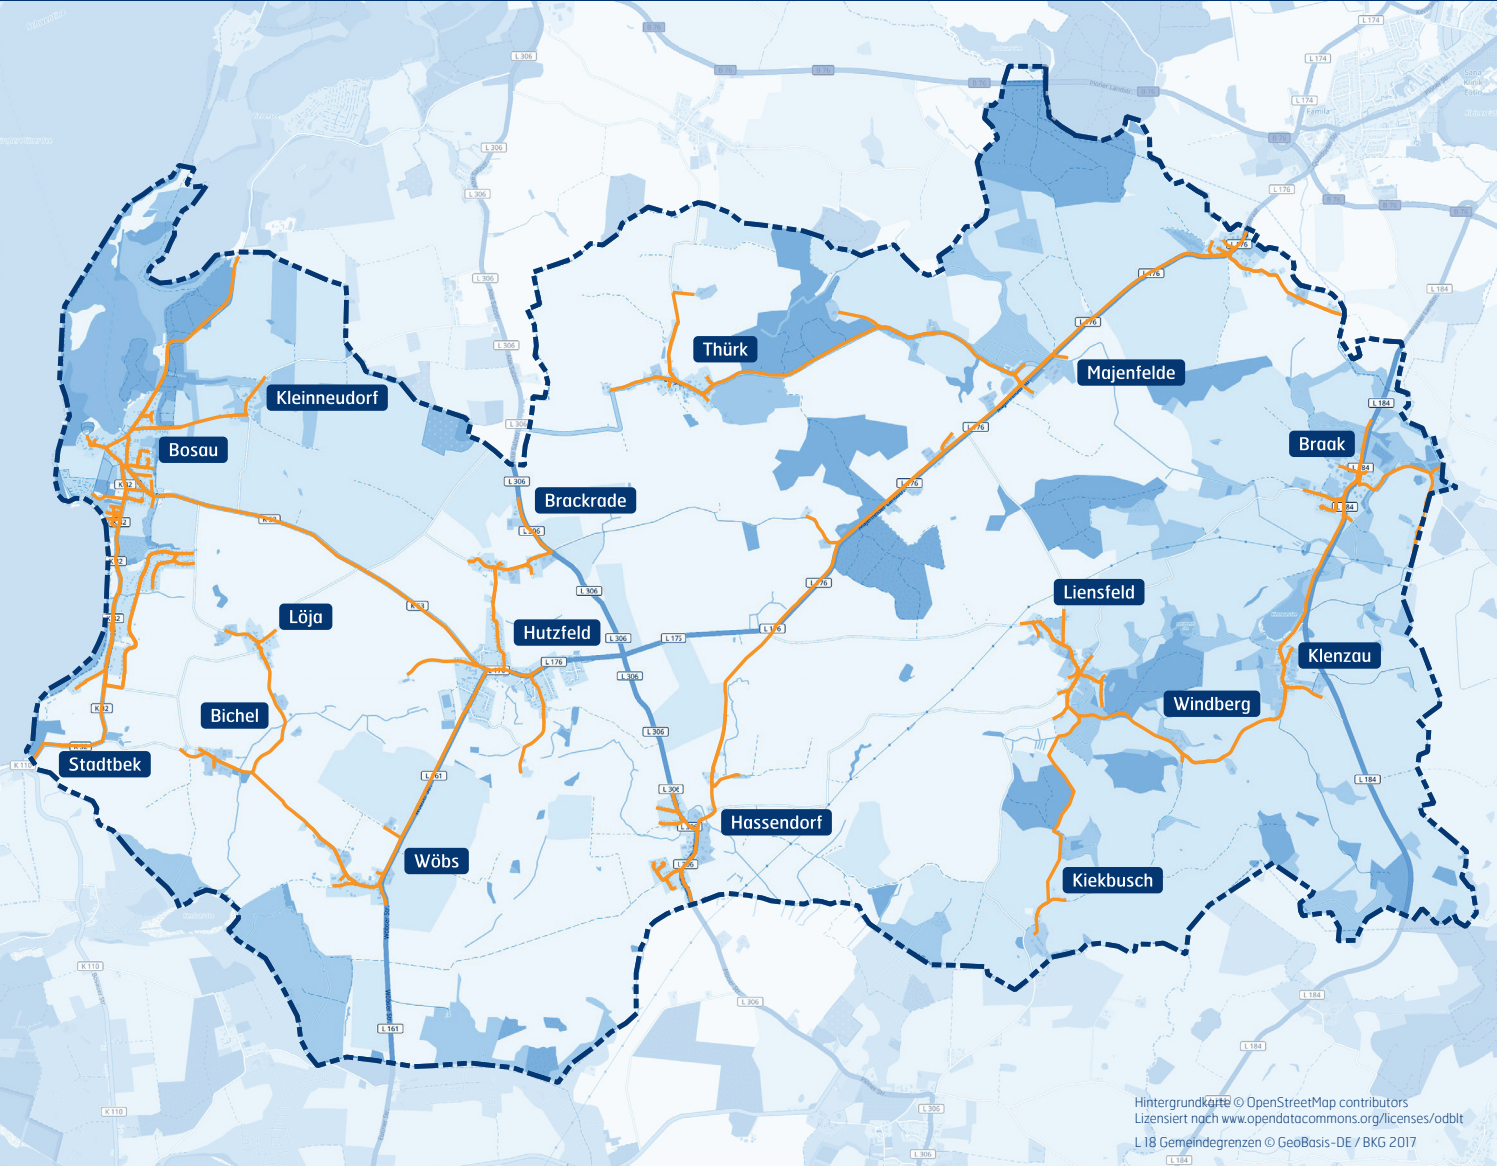

Geplanter Trassenverlauf Bosau

Hintergrundkarte © OpenStreetMap contributors
Lizenziert nach www.opendatacommons.org/licenses/odbl
L 18 Gemeindegrenzen © GeoBasis-DE / BKG 2017

* Bitte beachten Sie, dass die Aktionsangebote nur für die Haushalte entlang der geplanten Trasse gelten.